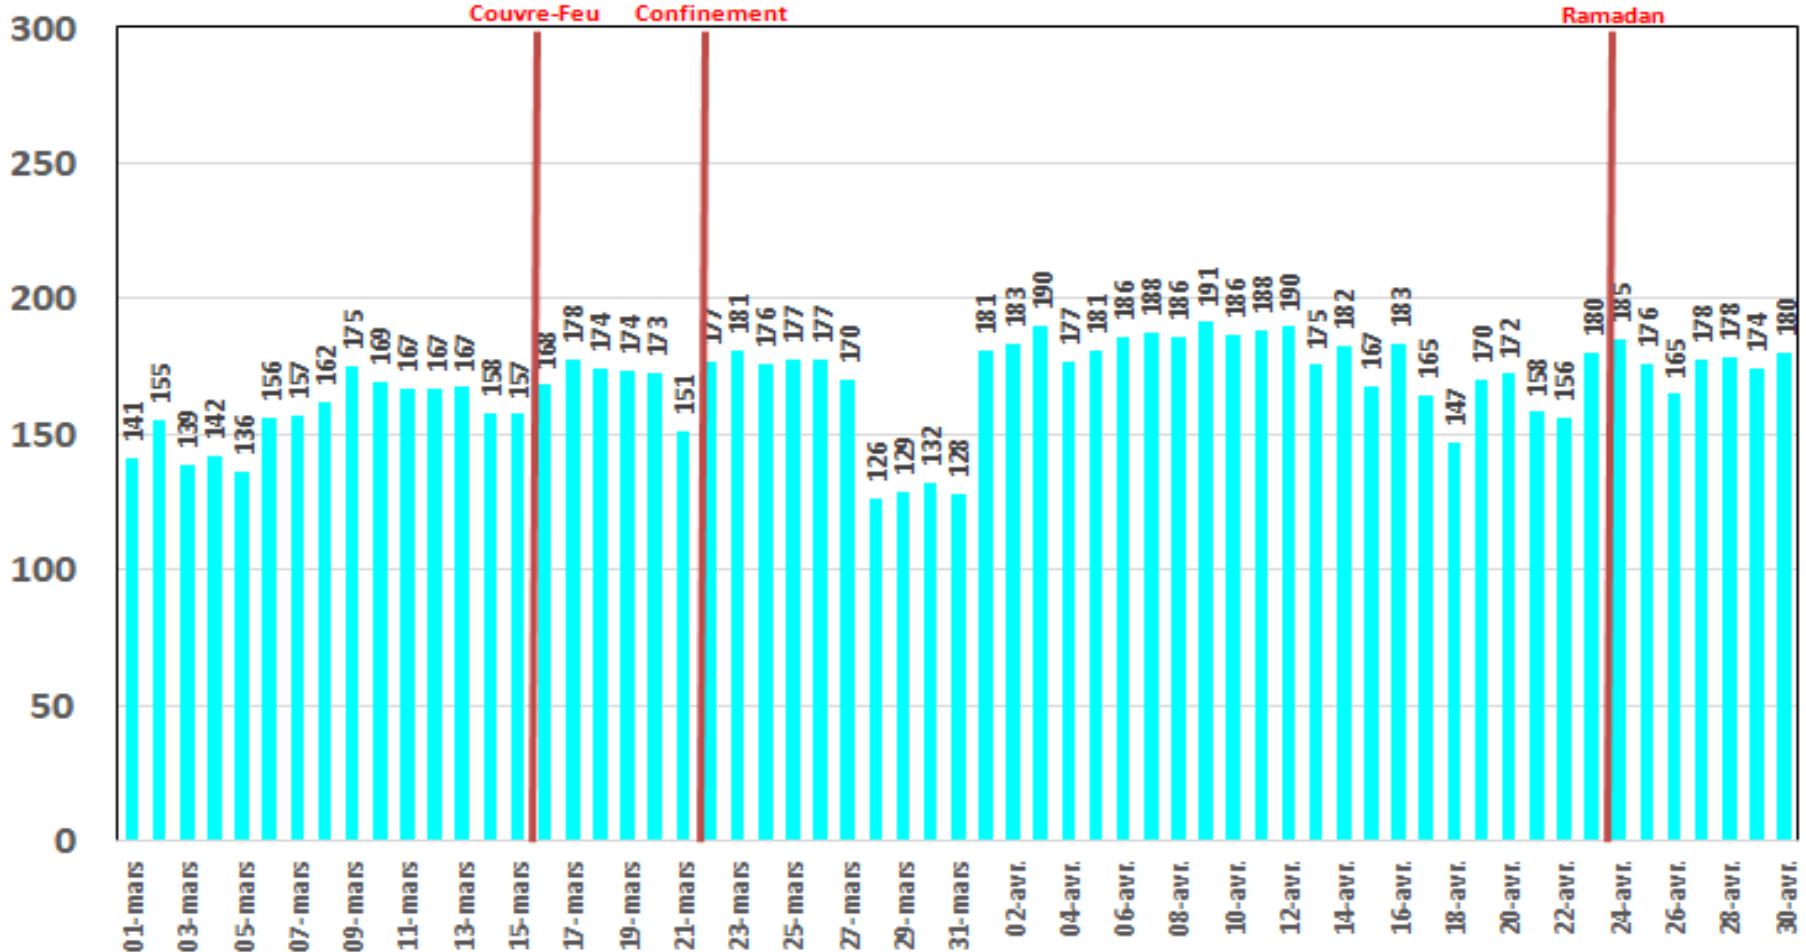

Evolution quotidienne du trafic ADSL, VDSL et Fo en To

Traffic Data Fixe Filaire ADSL & VDSL & FO (To)

Evolution quotidienne du trafic ADSL en To

Traffic Data sur ADSL (To)

Evolution quotidienne du trafic VDSL en To

Trafic Data sur VDSL (To)

Evolution quotidienne du trafic Fo en To

Traffic Data sur FO (To)

Evolution quotidienne du nombre des réclamations relatives au service ADSL

Nombre de réclamations ADSL

Evolution quotidienne du trafic voix Fixe

Millions minutes

Trafic Voix Fixe