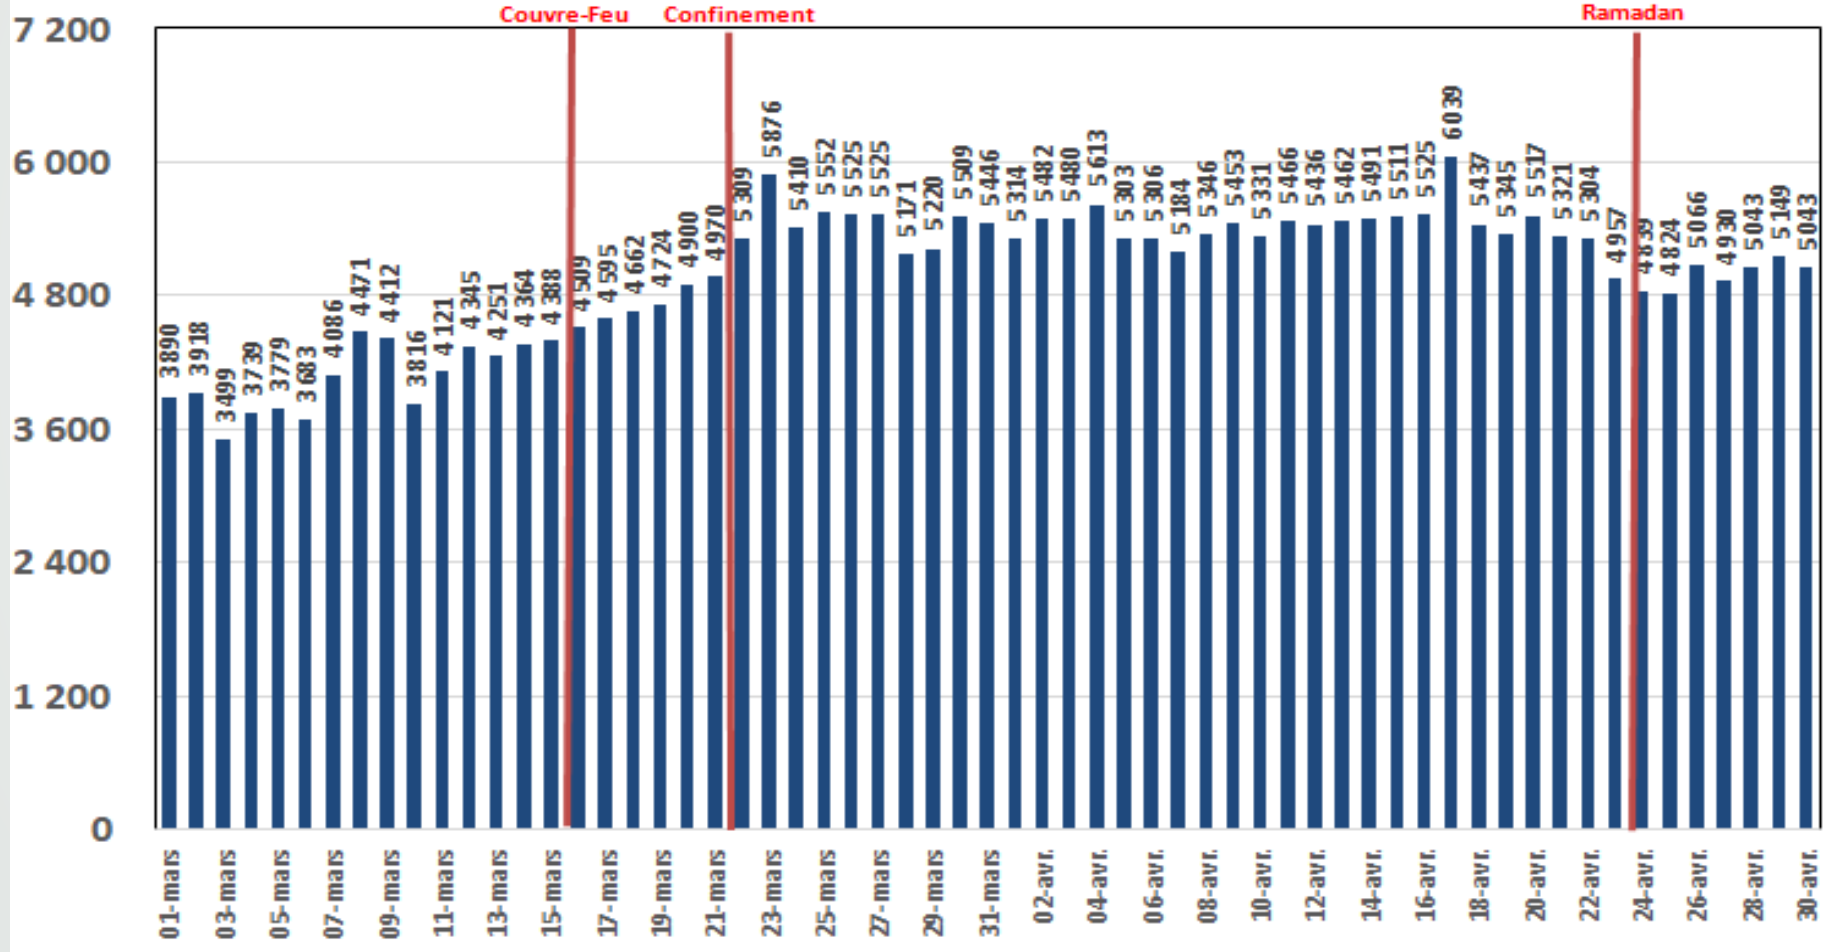

Evolution quotidienne de la bande passante internationale

Bande Passante Internationale

Evolution quotidienne de la bande passante internationale

Consommation de la Bande Passante Internationale par Opérateur (Gb/s)

Evolution quotidienne du trafic ADSL, VDSL et Fo en To

Traffic Data Fixe Filaire ADSL & VDSL & FO (To)

Evolution quotidienne du trafic ADSL en To

Traffic Data sur ADSL (To)

Evolution quotidienne du trafic VDSL en To

Trafic Data sur VDSL (To)

Evolution quotidienne du trafic Fo en To

Traffic Data sur FO (To)

Evolution quotidienne du nombre des réclamations relatives au service ADSL

Nombre de réclamations ADSL

Evolution quotidienne du trafic voix Fixe

Millions minutes

Trafic Voix Fixe