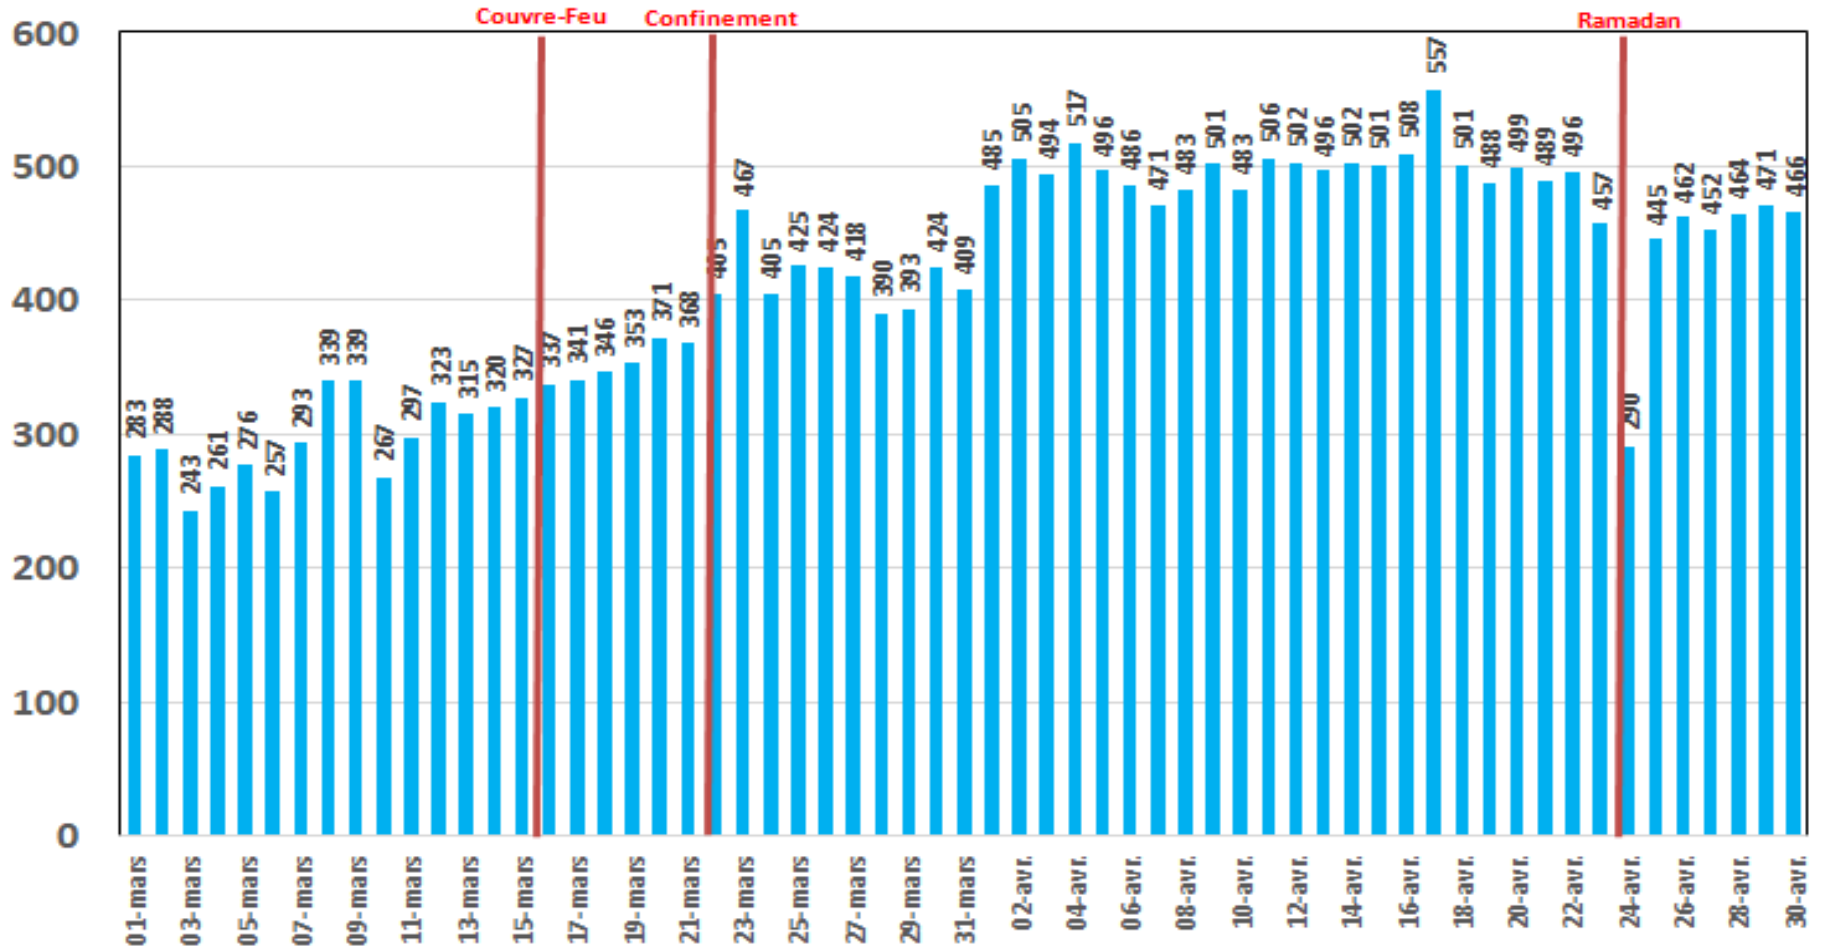

Evolution quotidienne de la bande passante internationale

Bande Passante Internationale

Evolution quotidienne de la bande passante internationale

Consommation de la Bande Passante Internationale par Opérateur (Gb/s)

Evolution quotidienne du trafic ADSL, VDSL et Fo en To

Traffic Data Fixe Filaire ADSL & VDSL & FO (To)

Evolution quotidienne du trafic ADSL en To

Traffic Data sur ADSL (To)

Evolution quotidienne du trafic VDSL en To

Trafic Data sur VDSL (To)

Evolution quotidienne du trafic Fo en To

Traffic Data sur FO (To)

Evolution quotidienne du nombre des réclamations relatives au service ADSL

Nombre de réclamations ADSL

Evolution quotidienne du trafic voix Fixe

Millions minutes

Trafic Voix Fixe