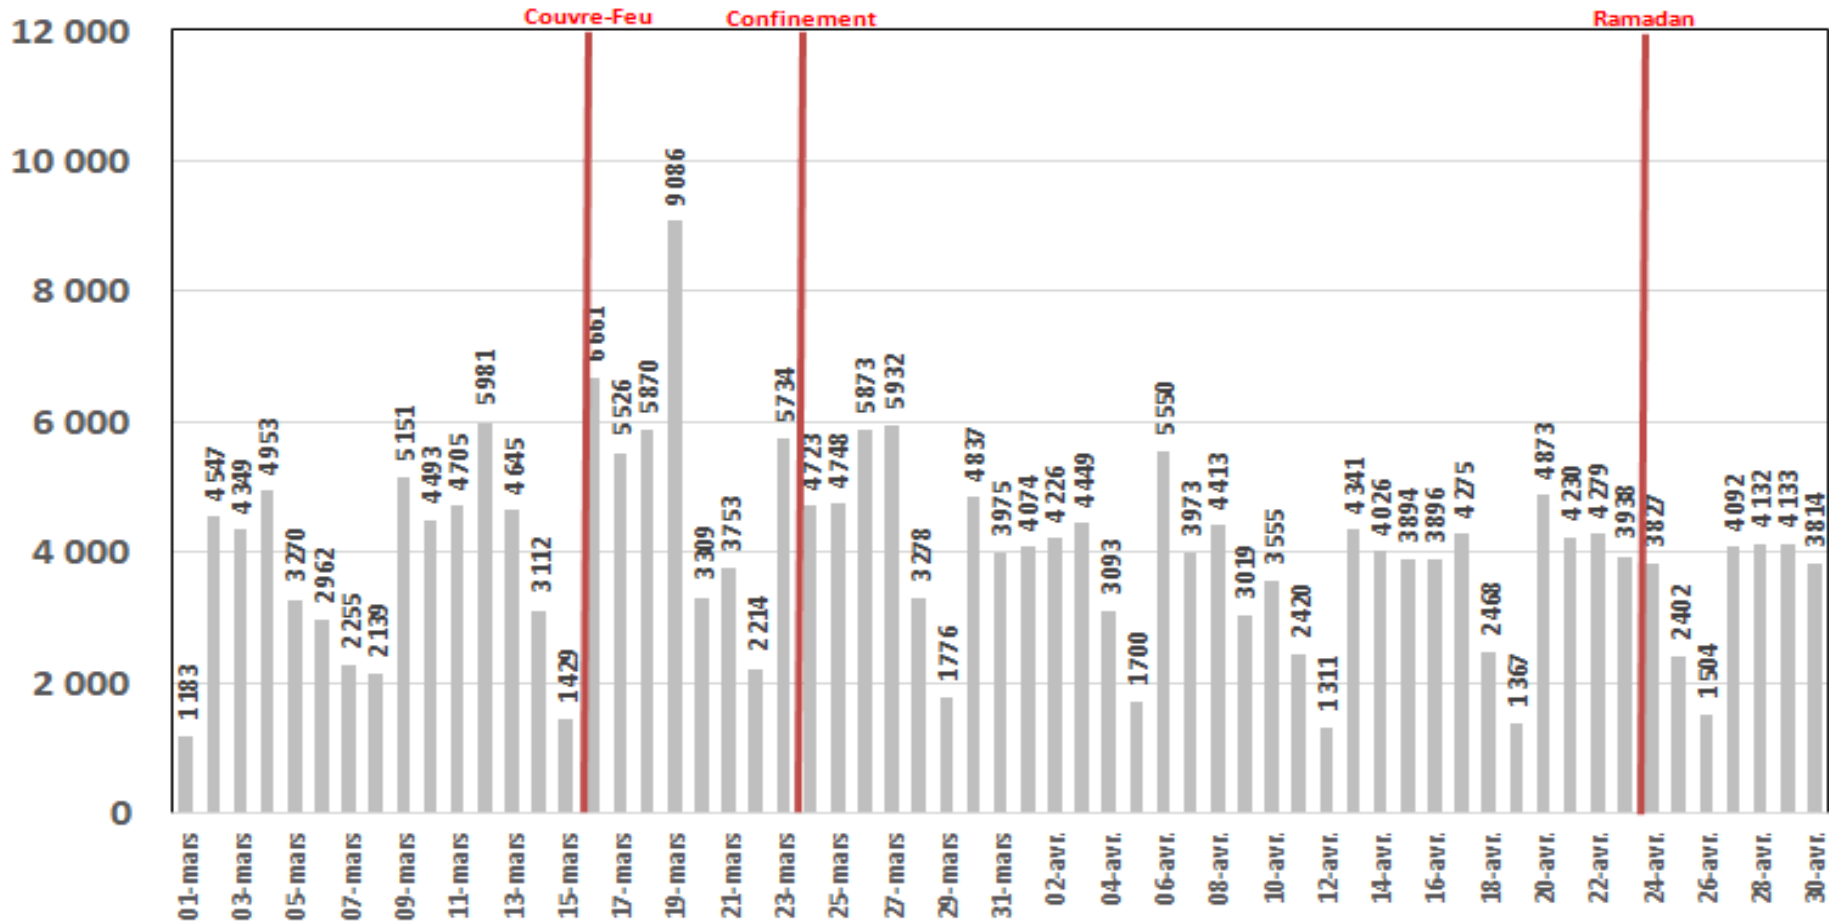

Evolution quotidienne du trafic ADSL, VDSL et Fo en To

Traffic Data Fixe Filaire ADSL & VDSL & FO (To)

Evolution quotidienne du trafic ADSL en To

Traffic Data sur ADSL (To)

Evolution quotidienne du trafic VDSL en To

Trafic Data sur VDSL (To)

Evolution quotidienne du trafic Fo en To

Traffic Data sur FO (To)

Evolution quotidienne du nombre des réclamations relatives au service ADSL

Nombre de réclamations ADSL

Evolution quotidienne du trafic voix Fixe

Millions minutes

Trafic Voix Fixe