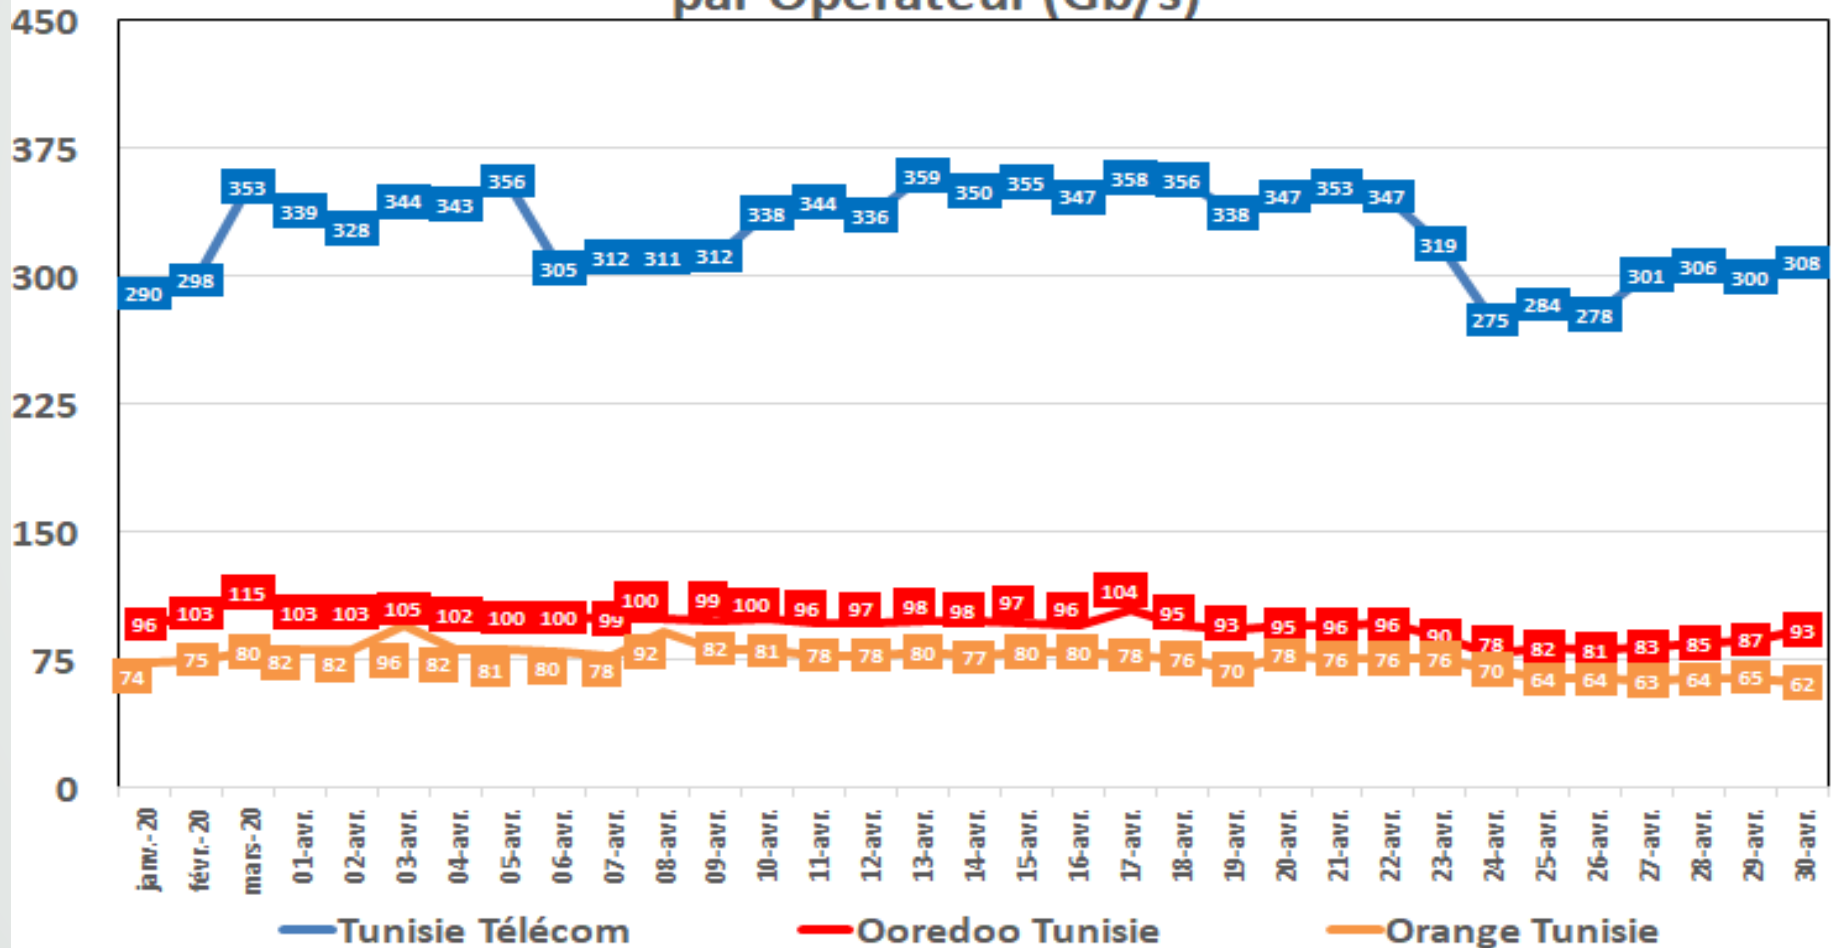

Effet du Couvre-feu et du Confinement Total sur:
Le Trafic Internet Fixe Filaire
(& réclamations)

Données du 1er Mars jusqu'au 30 avril 2020

NB : Les données sur le trafic (data et voix fixe) de Tunisie Télécom ne sont pas disponibles. Les trafics data de Globalnet et Ooredoo Tunisie sont estimés.

Evolution quotidienne de la bande passante internationale

Bande Passante Internationale

Evolution quotidienne de la bande passante internationale

Consommation de la Bande Passante Internationale par Opérateur (Gb/s)

Evolution quotidienne du trafic ADSL, VDSL et Fo en To

Traffic Data Fixe Filaire ADSL & VDSL & FO (To)

Evolution quotidienne du trafic ADSL en To

Traffic Data sur ADSL (To)

Evolution quotidienne du trafic VDSL en To

Millions minutes

Trafic Voix Fixe