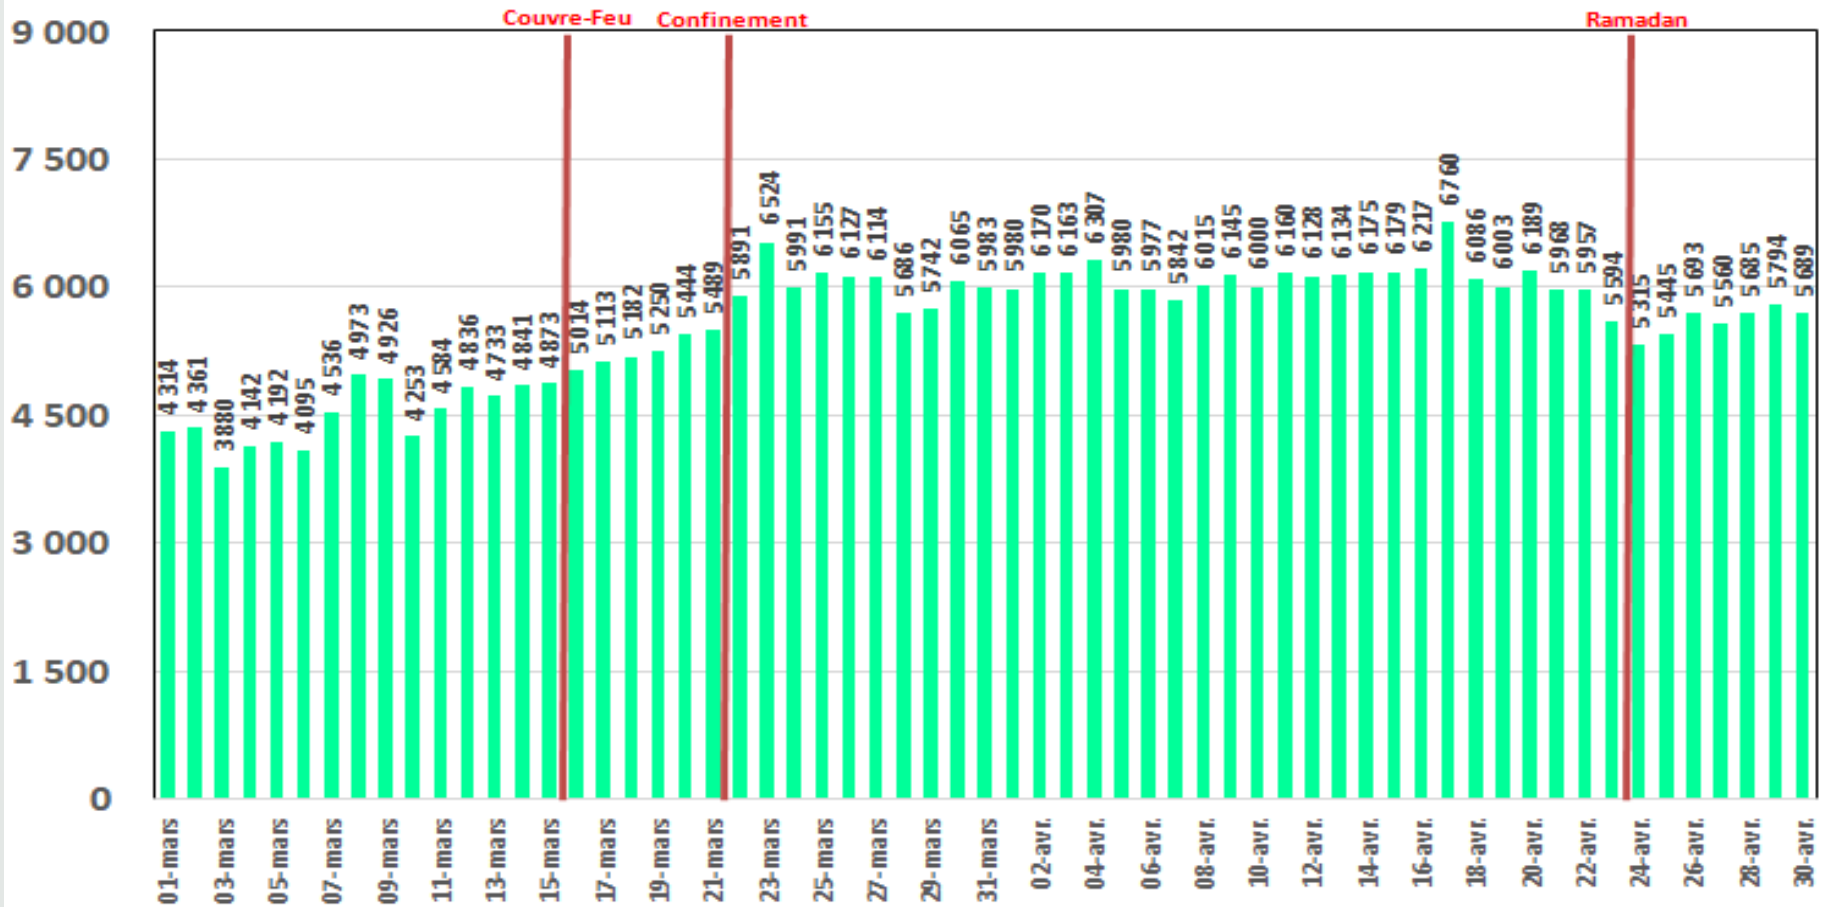

Evolution quotidienne de la bande passante internationale

Bande Passante Internationale

Evolution quotidienne de la bande passante internationale

Consommation de la Bande Passante Internationale par Opérateur (Gb/s)

Evolution quotidienne du trafic ADSL, VDSL et Fo en To

Traffic Data Fixe Filaire ADSL & VDSL & FO (To)

Evolution quotidienne du trafic ADSL en To

Traffic Data sur ADSL (To)

Evolution quotidienne du trafic VDSL en To

Trafic Data sur VDSL (To)

Evolution quotidienne du trafic Fo en To

Traffic Data sur FO (To)

Evolution quotidienne du nombre des réclamations relatives au service ADSL

Nombre de réclamations ADSL

Evolution quotidienne du trafic voix Fixe

Millions minutes

Trafic Voix Fixe