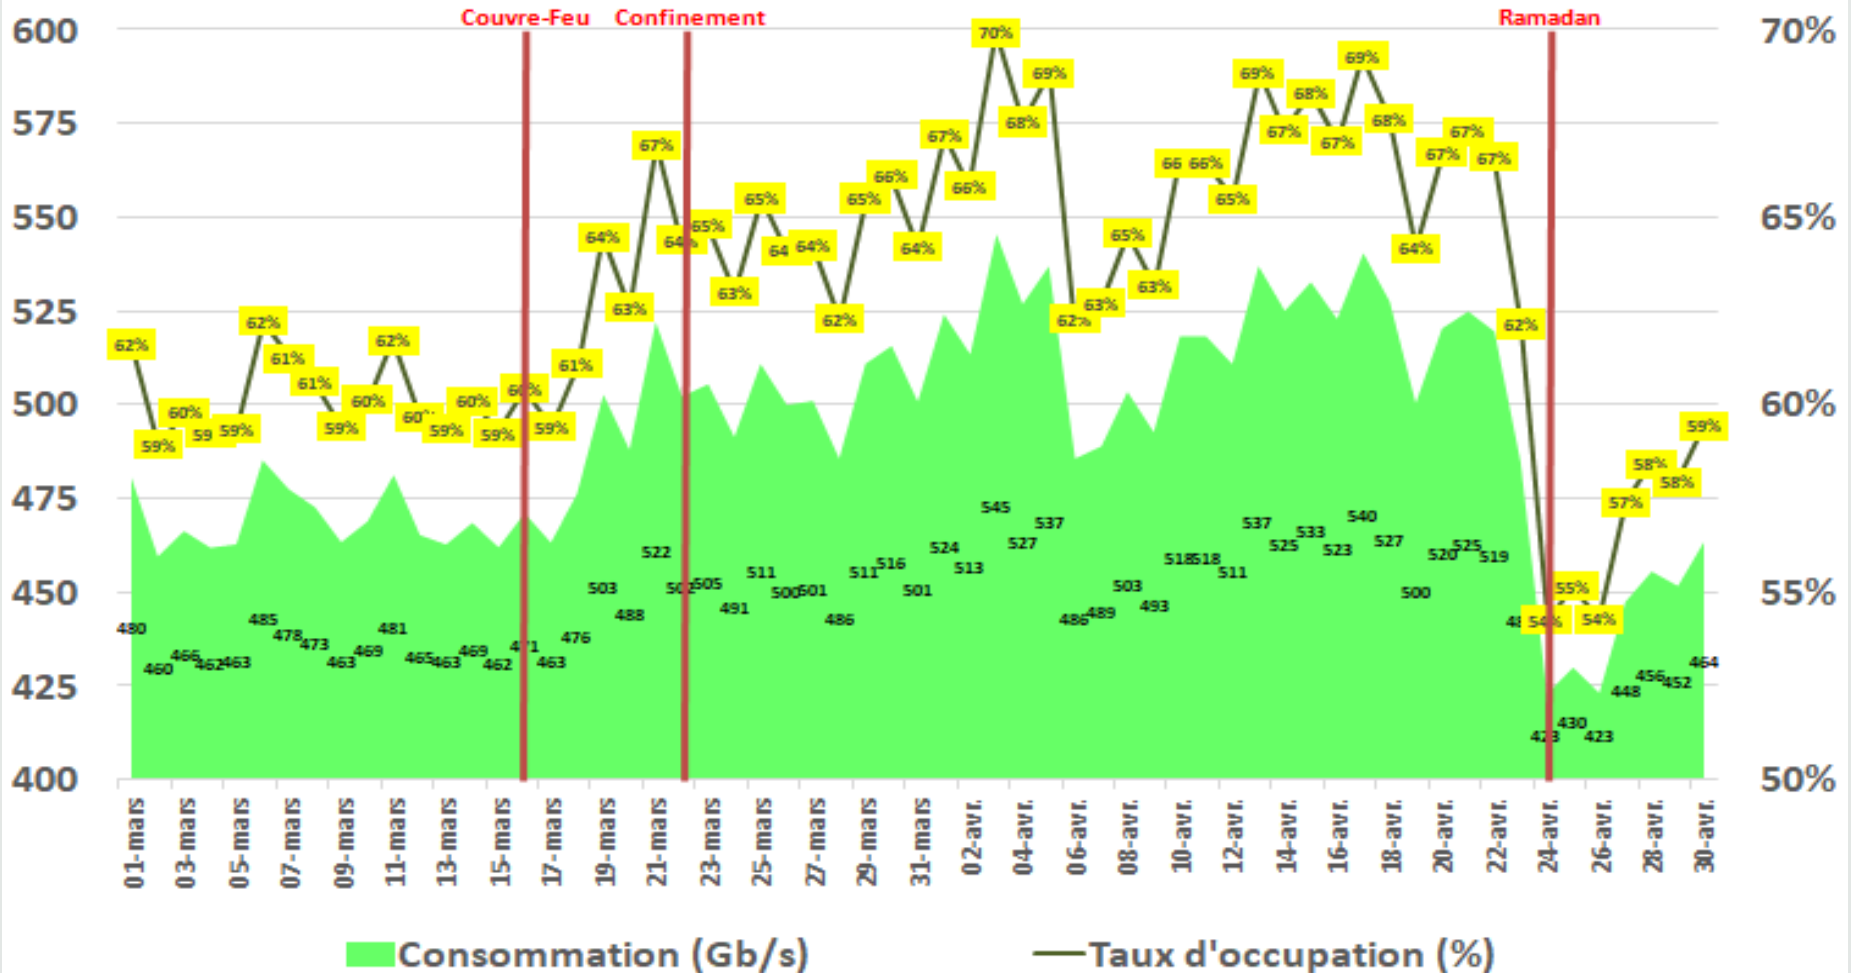

Effet du Couvre-feu et du Confinement Total sur:
Le Trafic Internet Fixe Filaire
(& réclamations)

Données du 1er Mars jusqu'au 30 avril 2020

NB : Les données sur le trafic (data et voix fixe) de Tunisie Télécom ne sont pas disponibles. Les trafics data de Globalnet et Ooredoo Tunisie sont estimés.

Evolution quotidienne de la bande passante internationale

Bande Passante Internationale

Evolution quotidienne de la bande passante internationale

Consommation de la Bande Passante Internationale par Opérateur (Gb/s)

Trafic Data sur VDSL (To)

Evolution quotidienne du trafic Fo en To

Traffic Data sur FO (To)

Evolution quotidienne du nombre des réclamations relatives au service ADSL

Nombre de réclamations ADSL

Evolution quotidienne du trafic voix Fixe

Millions minutes

Trafic Voix Fixe